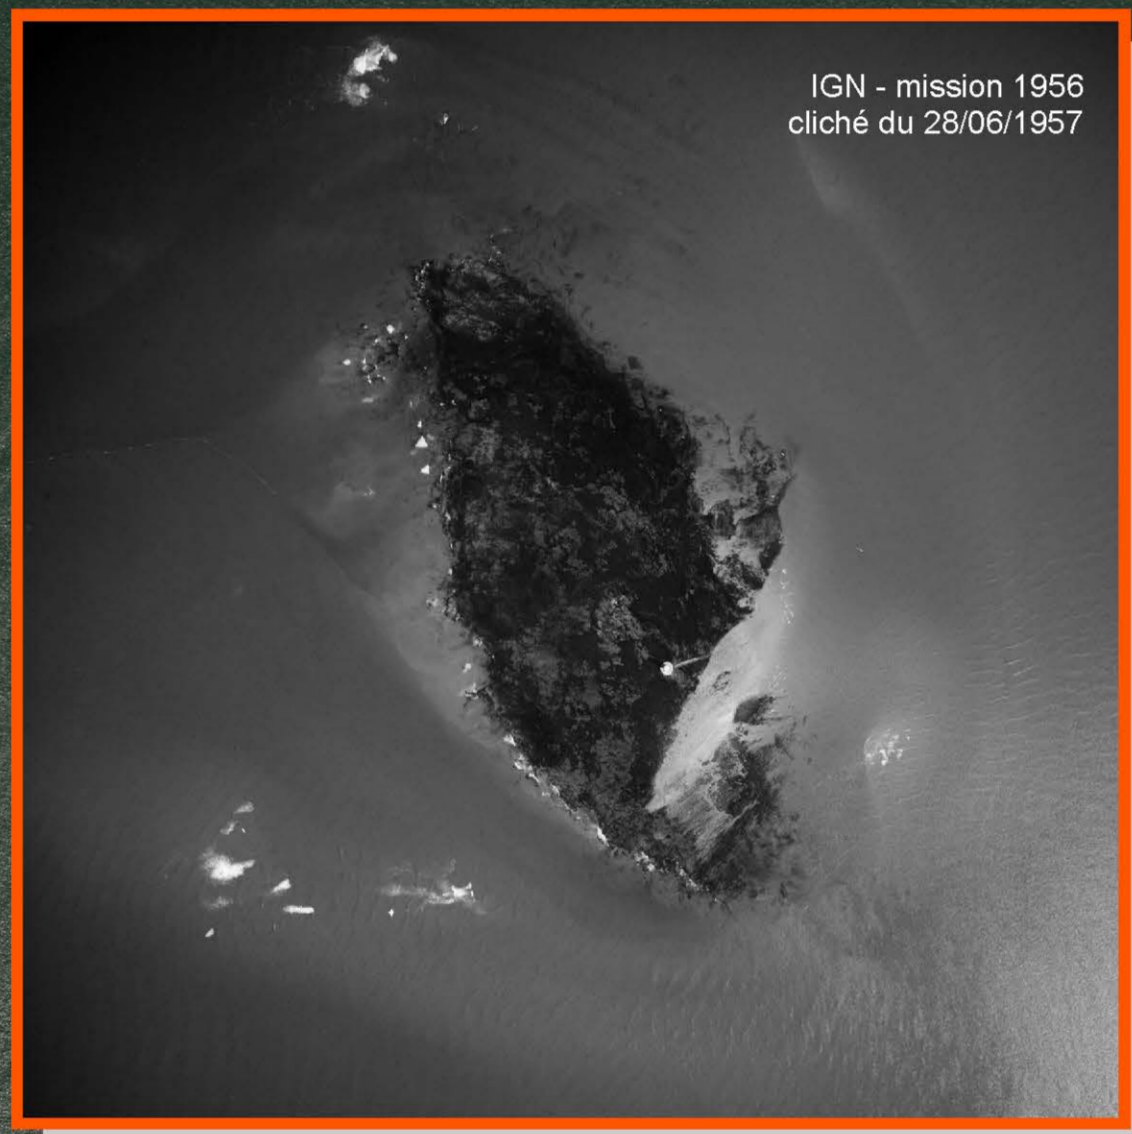

IGN - mission 1956
cliché du 28/06/1957